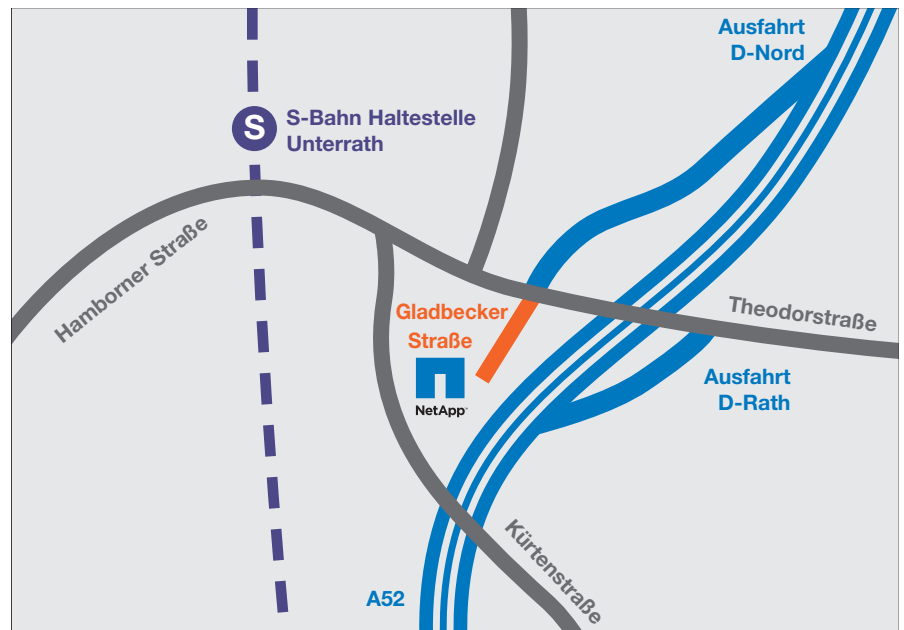

VOM FLUGHAFEN

Fahren Sie auf die Autobahn A44 in Richtung AK Düsseldorf-Nord. Nach 2,5 km (in ca. 1 min) halten Sie sich auf der A44 halb links in Richtung Velbert/ Frankfurt/Köln/Düsseldorf. Verlassen Sie die Autobahn A44 am AK Düsseldorf-Nord in Richtung Düsseldorf. Fahren Sie auf der A52 bis zur Ausfahrt Düsseldorf-Rath. Am Ende der Ausfahrt erst rechts, dann direkt vor der Ampel geradeaus einordnen und geradeaus über die Theodorstraße in die Gladbecker Straße fahren.

MIT DER BAHN

Aus Richtung Duisburg, Essen

Fahren Sie mit der S-Bahn S1 Richtung Düsseldorf Hauptbahnhof. Steigen Sie an der Haltestelle Düsseldorf-Unterrath aus. Gehen Sie die Hamborner Straße, die dann in die Theodorstraße übergeht, in Richtung Autobahn A52 entlang. Biegen Sie vor der Autobahnbrücke rechts in die Gladbecker Straße ein.

Aus Richtung Düsseldorf

Nehmen Sie entweder die S-Bahn S1 in Richtung Düsseldorf Hauptbahnhof oder die S-Bahn S7 in Richtung Düsseldorf-Flughafen Terminal. Verlassen Sie die S1 oder S7 an der Haltestelle Düsseldorf-Unterrath. Gehen Sie die Hamborner Straße, die dann in die Theodorstraße übergeht, in Richtung Autobahn A52 entlang. Biegen Sie vor der Autobahnbrücke rechts in die Gladbecker Straße ein.

NetApp Deutschland GmbH - Düsseldorf

Gladbecker Straße 5
40472 Düsseldorf
Tel.: +49-211-43718-0
Fax: +49-211-43718-22